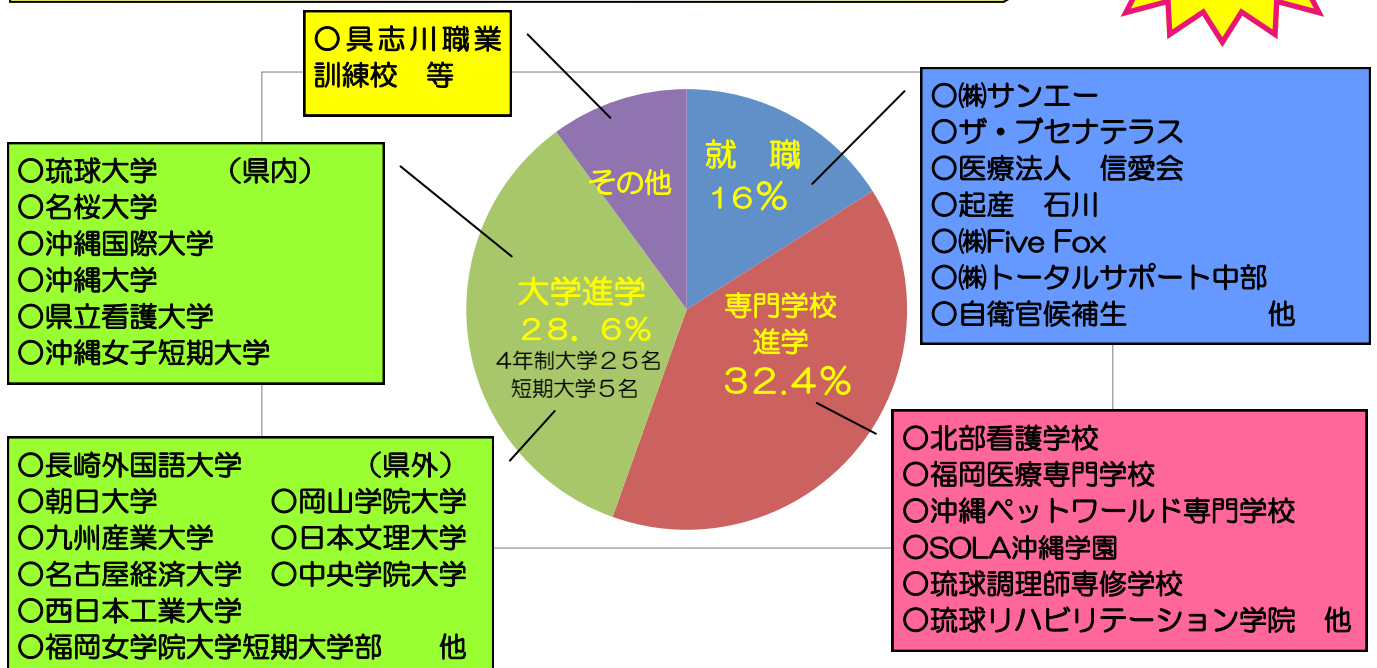

国公立大学8名現役合格

琉球大学・名桜大学
県立看護大学

進路決定率
86.7%

平成28年4月1日現在 卒業生105人