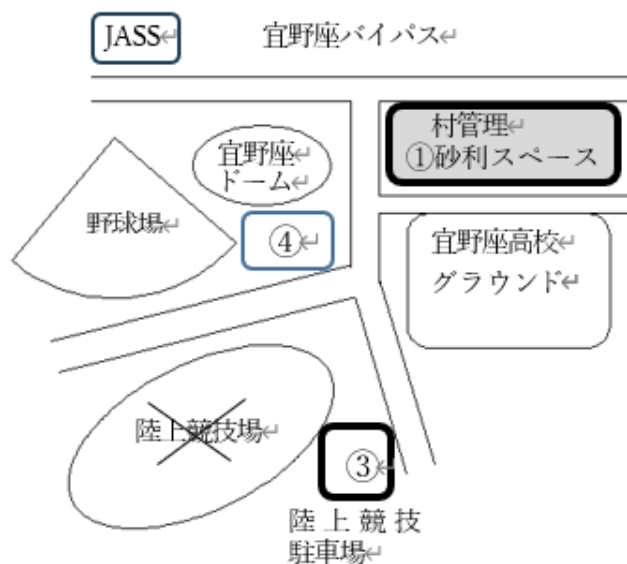

2023年 宜野座高等学校 学園祭 駐車場案内

○開催日時:2023年10月1日(月)

○一般公開:10:00~14:30

1.以下の駐車場をご利用下さい(図を参照)

- ① 宜野座高校グラウンド上砂利スペース
- ② がらまんホール周辺駐車場
- ③ 陸上競技場駐車場
- ④ 宜野座ドーム 横スペース

※ 近隣道路・住民および ZIP マート駐車場等、ご迷惑にならないように、指定された駐車場に駐車するようご理解・ご協力をお願い致します。